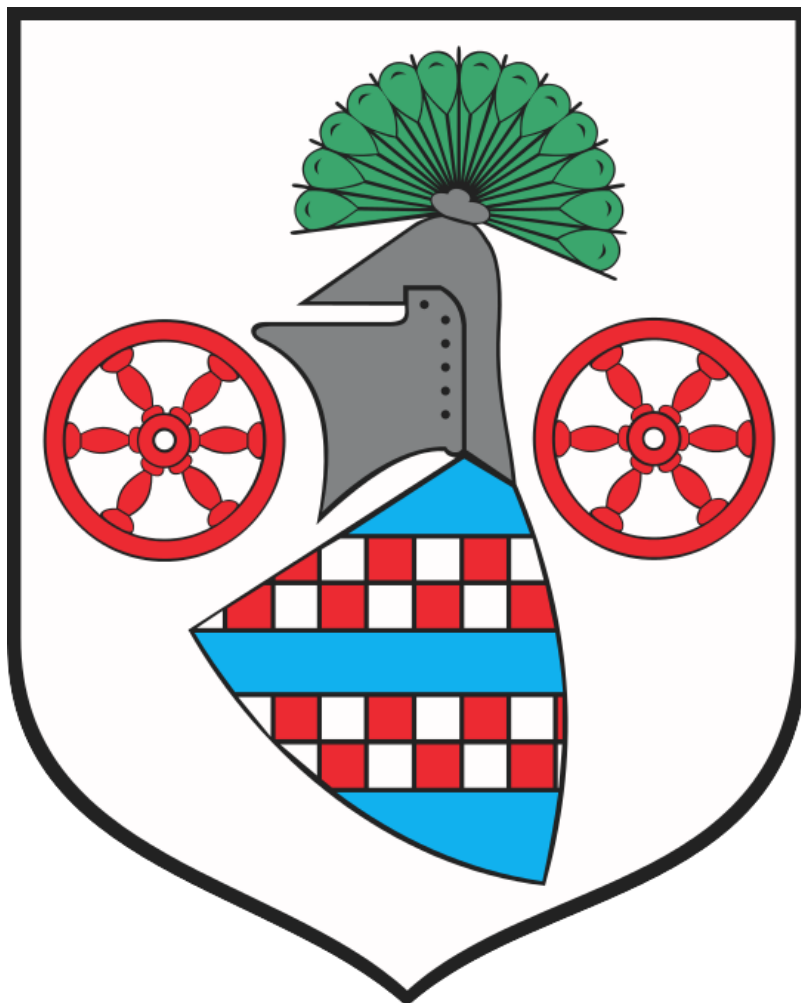

## Herb i flaga

### Herb Tuczna

Herb Tuczna to tarcza herbowa o białym polu, na której znajduje się błękitna tarcza sercowa z dwoma pasami w biało-czerwonej szachownicy. Nad nią umieszczono stalowy hełm rycerski z zielonym pawim pióropuszem pomiędzy dwoma czerwonymi kołami wozowymi. Herb miasta pochodzi od godła rodziny Wedłów Tuczyńskich i jest używany począwszy od XIV wieku.

### Flaga Tuczna

Flaga Tuczna to dwa pasy w biało-czerwonej szachownicy znajdujące się na błękitnym tle.