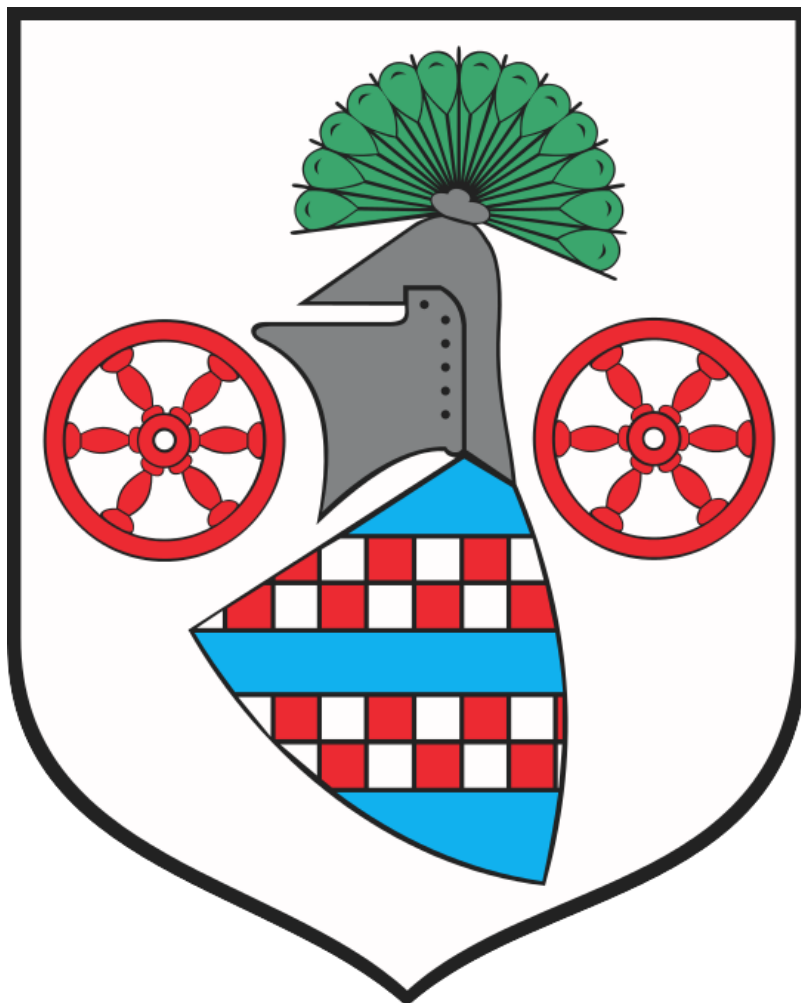

Herb i flaga

Herb Tuczna

Herb Tuczna to tarcza herbowa o białym polu, na której znajduje się błękitna tarcza sercowa z dwoma pasami w biało-czerwonej szachownicy. Nad nią umieszczono stalowy hełm rycerski z zielonym pawim pióropuszem pomiędzy dwoma czerwonymi kołami wozowymi. Herb miasta pochodzi od godła rodziny Wedłów Tuczyńskich i jest używany począwszy od XIV wieku.

Flaga Tuczna

Flaga Tuczna to dwa pasy w biało-czerwonej szachownicy znajdujące się na błękitnym tle.