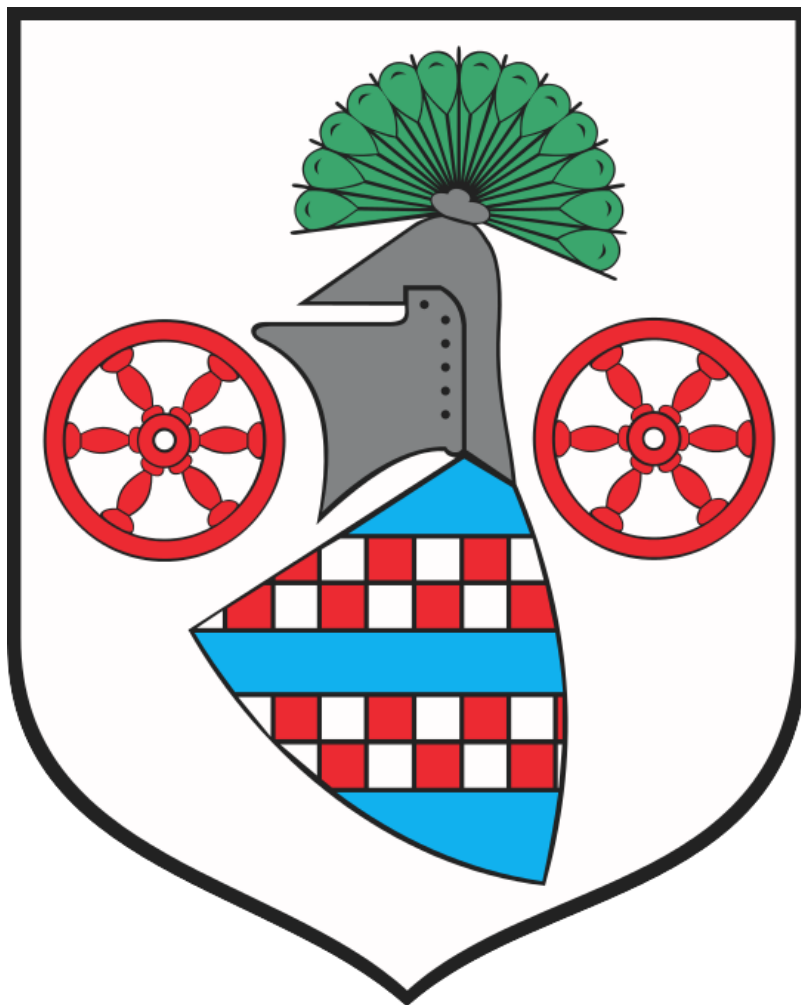

## Herb i flaga

### Herb Tuczna

Herb Tuczna to tarcza herbowa o białym polu, na której znajduje się błękitna tarcza sercowa z dwoma pasami w biało-czerwonej szachownicy. Nad nią umieszczono stalowy hełm rycerski z zielonym pawim pióropuszem pomiędzy dwoma czerwonymi kołami wozowymi. Herb miasta pochodzi od godła rodziny Wedłów Tuczyńskich i jest używany począwszy od XIV wieku.

### Flaga Tuczna

Flaga Tuczna to dwa pasy w biało-czerwonej szachownicy znajdujące się na błękitnym tle.